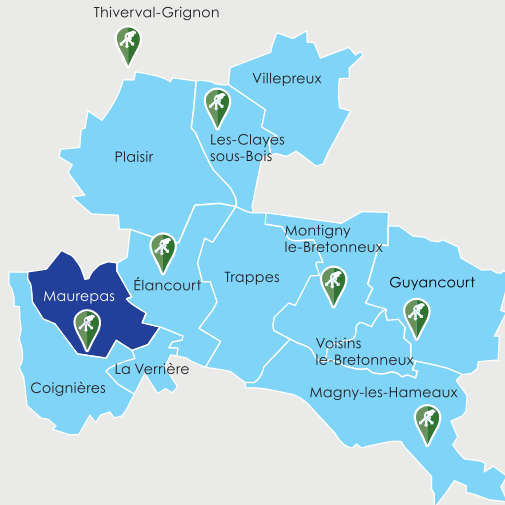

Réseau des 7 déchetteries accessible aux Saint-Quentinois

Ayez le réflexe « DÉCHETTERIE »
pour les déchets
non autorisés aux collectes

- Souches, troncs d'arbres, terres,
- Produits toxiques (phytosanitaires, huiles, peintures...),
- Déchets dangereux (bouteille de gaz, verre brisé, fenêtres...),
- Gravats, plâtre, sanitaires,
- Déchets d'Équipements Électriques et Électroniques (réfrigérateurs, téléviseurs, machines à laver...),
- Palettes
- Pneus

SQY TRI
Flashez ce QR code
pour télécharger
l'application

Plus d'infos :

sqy.fr/dechets dechets@sqy.fr

0 800 078 780 Service & appel gratuits